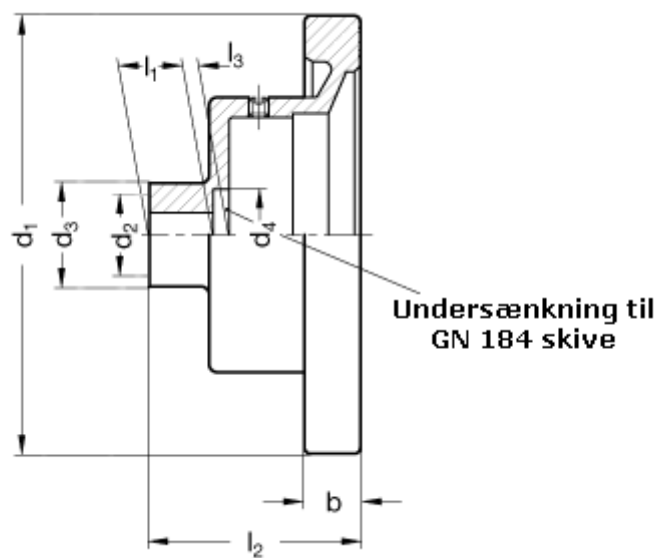

Article number: 20588280

Description: E+G Disc handwheel  
GN 323.8-100-K10-A

## Measures

b = 14

l4 = 18

d1 = 100

d2 = 10

d3 = 28

d4 = 20,5

l1 = 17

l2 = 58

l3 = 3,5